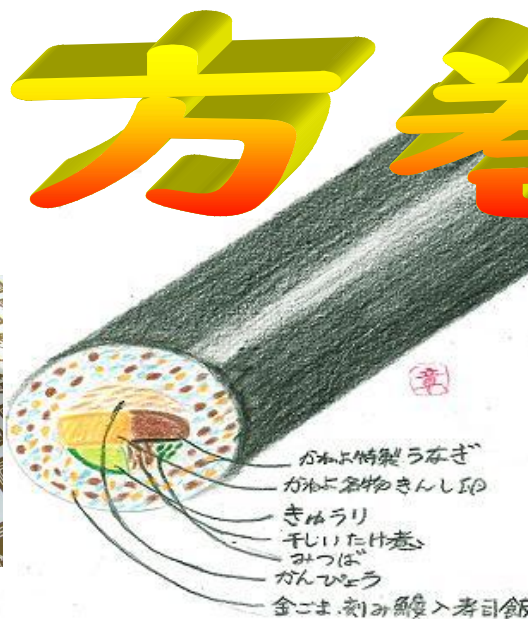

今年の恵方は・・・東北東

今年もやります!

うなぎのかねよ特製  出前は5本以上で配達承ります

サイドメニューとの組み合わせなら少数でも配達承ります

ぜったいお得な一本です!

福 うなぎづくし!! 1本 1,690 円 (税込)

恵方巻

- 福を呼ぶ七福具材
- 一 かねよの特製うなぎ
 - 二 かねよ名物きんし玉子
 - 三 きゅうり
 - 四 干しいたげ煮
 - 五 みつば
 - 六 かんぴょう
 - 七 金ごま・刻みうなぎ入寿司飯